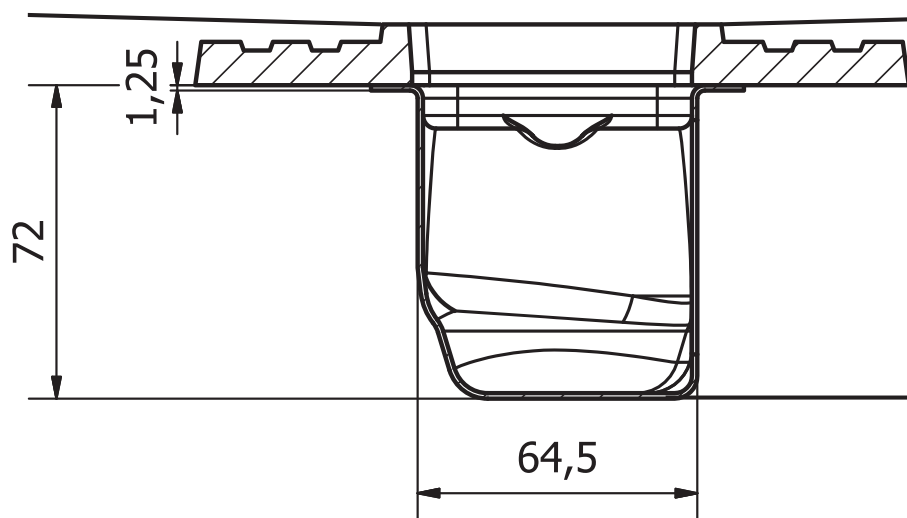

# TENDENZA

TOGETHER WE CREATE

Cement **met afschot** afsmeren  
**2 cm op 1 meter** tot bovenzijde  
drain. \*Zie detail

**Afschot** afsmeren  
**2 cm op 1 meter**

**Plan een vrijblijvend adviesgesprek  
in voor in onze showroom**